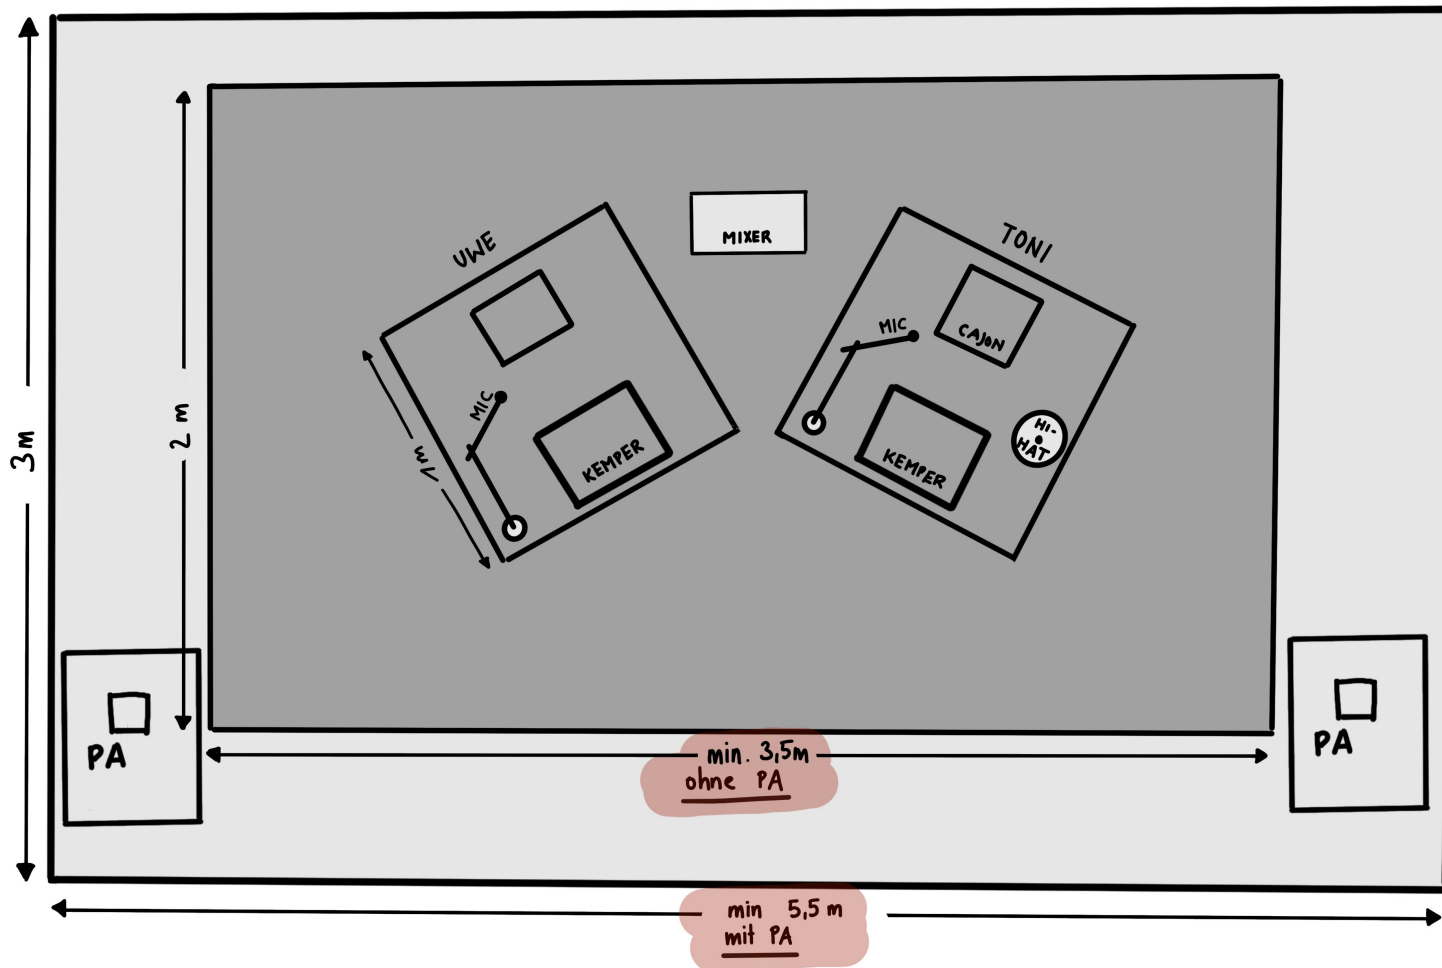

STAGERIDER "DUO"

- 2 Musiker -

PA 1

Säulensystem LD
bis ca. 200 Personen

PA 2

Satellitensystem
bis ca. 750 Personen

Alle Mikrofone vorhanden

Bei Freiluftveranstaltungen
muss eine Überdachung
gewährleistet sein, die mindestens
die Größe der Bühne überdacht